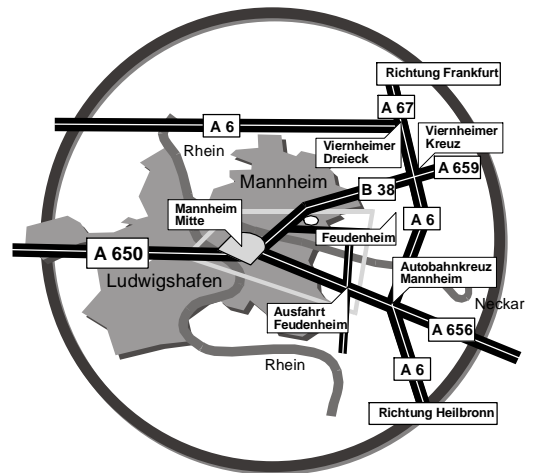

Tao-Zentrum
 Käfertaler Str. 162
 Mannheim
 0621-36931
 0621-4645791

So finden Sie uns:

Mit dem Auto:

Nord:

BAB - Abfahrt Viernheimer Kreuz Richtung Zentrum. Abzweigung Feudenheim / Klinikum / Hauptfriedhof. Am Hauptfriedhof wenden, in Röntgenstraße die Einfahrt zum Tao-Zentrum nehmen.

Ost / Süd:

Mannheim Mitte / BAB Kreuz Mannheim Richtung Zentrum. Ausfahrt Feudenheim / Neckarau Richtung Feudenheim. 3-spurig Richtung Feudenheim weiter dann große Kreuzung links Richtung Zentrum. In Röntgenstraße die Einfahrt zum Tao-Zentrum nehmen.

Sie finden uns direkt ggü. dem Klinikum im Rückgebäude der Alten Brauerei (neu renoviert) Zufahrt nur in der Röntgenstraße (Hinweisschild an der Einfahrt: „Alte Brauerei Röntgenstr. 7“) aus Richtung Feudenheim kommend. Gleich rechts parken oder im Hof links halten, Parkplätze sind vorhanden. Bitte reservierte Parkplätze beachten und auf keinen Fall Feuerwehrezufahrt blockieren, sonst droht Abschleppung! Wir befinden uns im 1. OG des Rückgebäudes (Schild Tao-Zentrum).

Straßenbahn:

Linien 2 und 7 Ri. Feudenheim / Vogelstang; Haltestelle Bibienastraße. Zugang Fußgängertreppe in den Hinterhof.